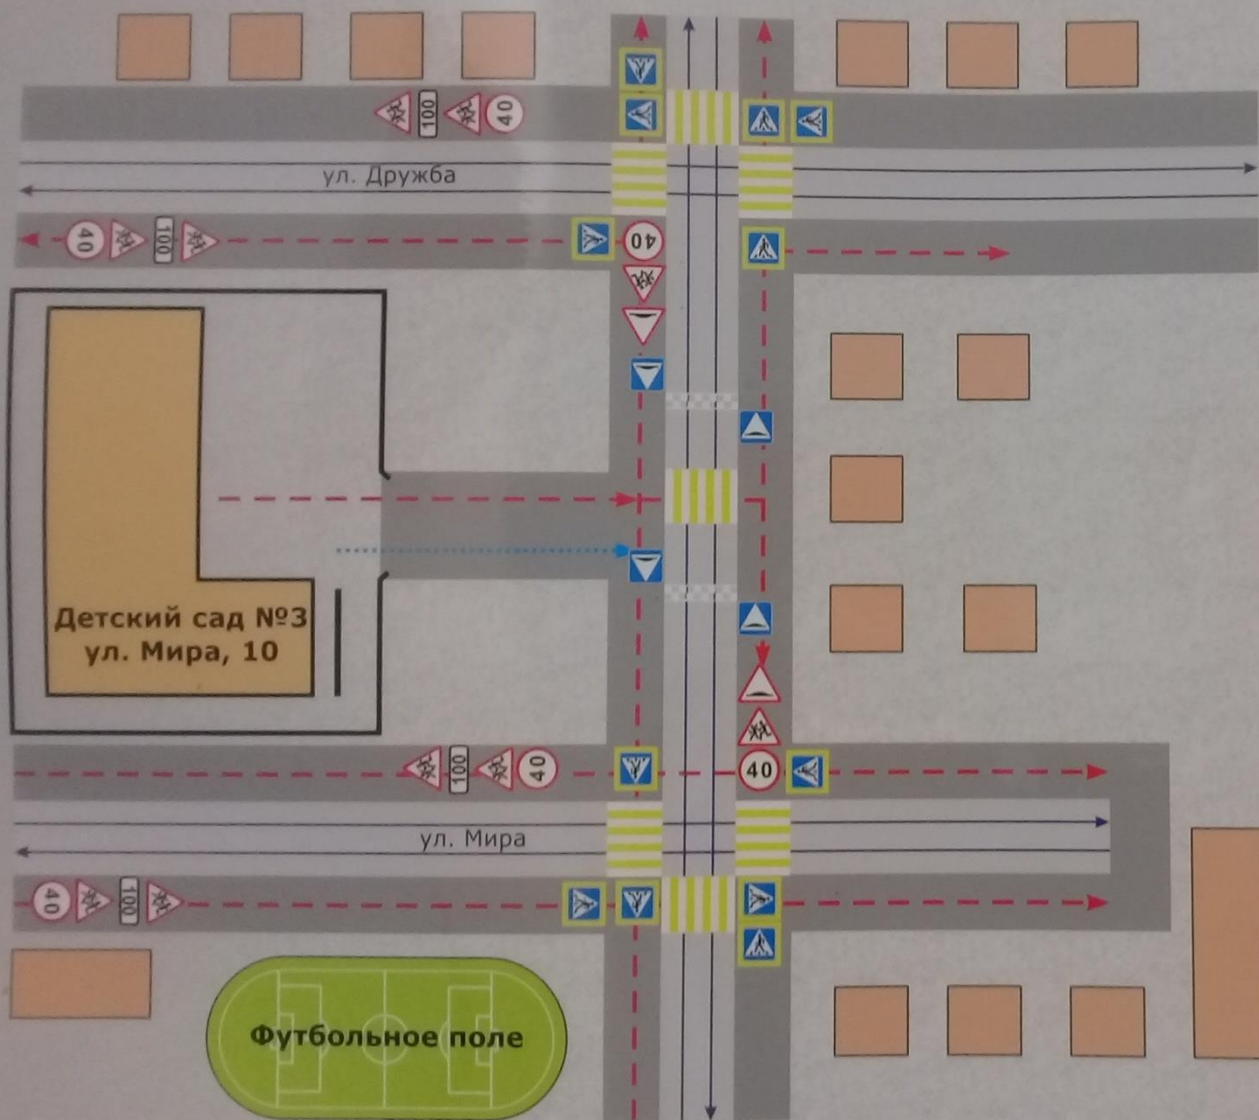

# ПЛАН-СХЕМА БЕЗОПАСНОГО МАРШРУТА ДВИЖЕНИЯ Детский сад №3 «Светлячок» г. Нурлат

-  - образовательное учреждение
-  - жилая застройка
-  - проезжая часть
-  - тротуар
-  - движение транспортных средств
-  - движение транспортных средств по территории образовательного учреждения
-  - движение детей (учеников) в (из) образовательное учреждение
-  - место разгрузки/погрузки